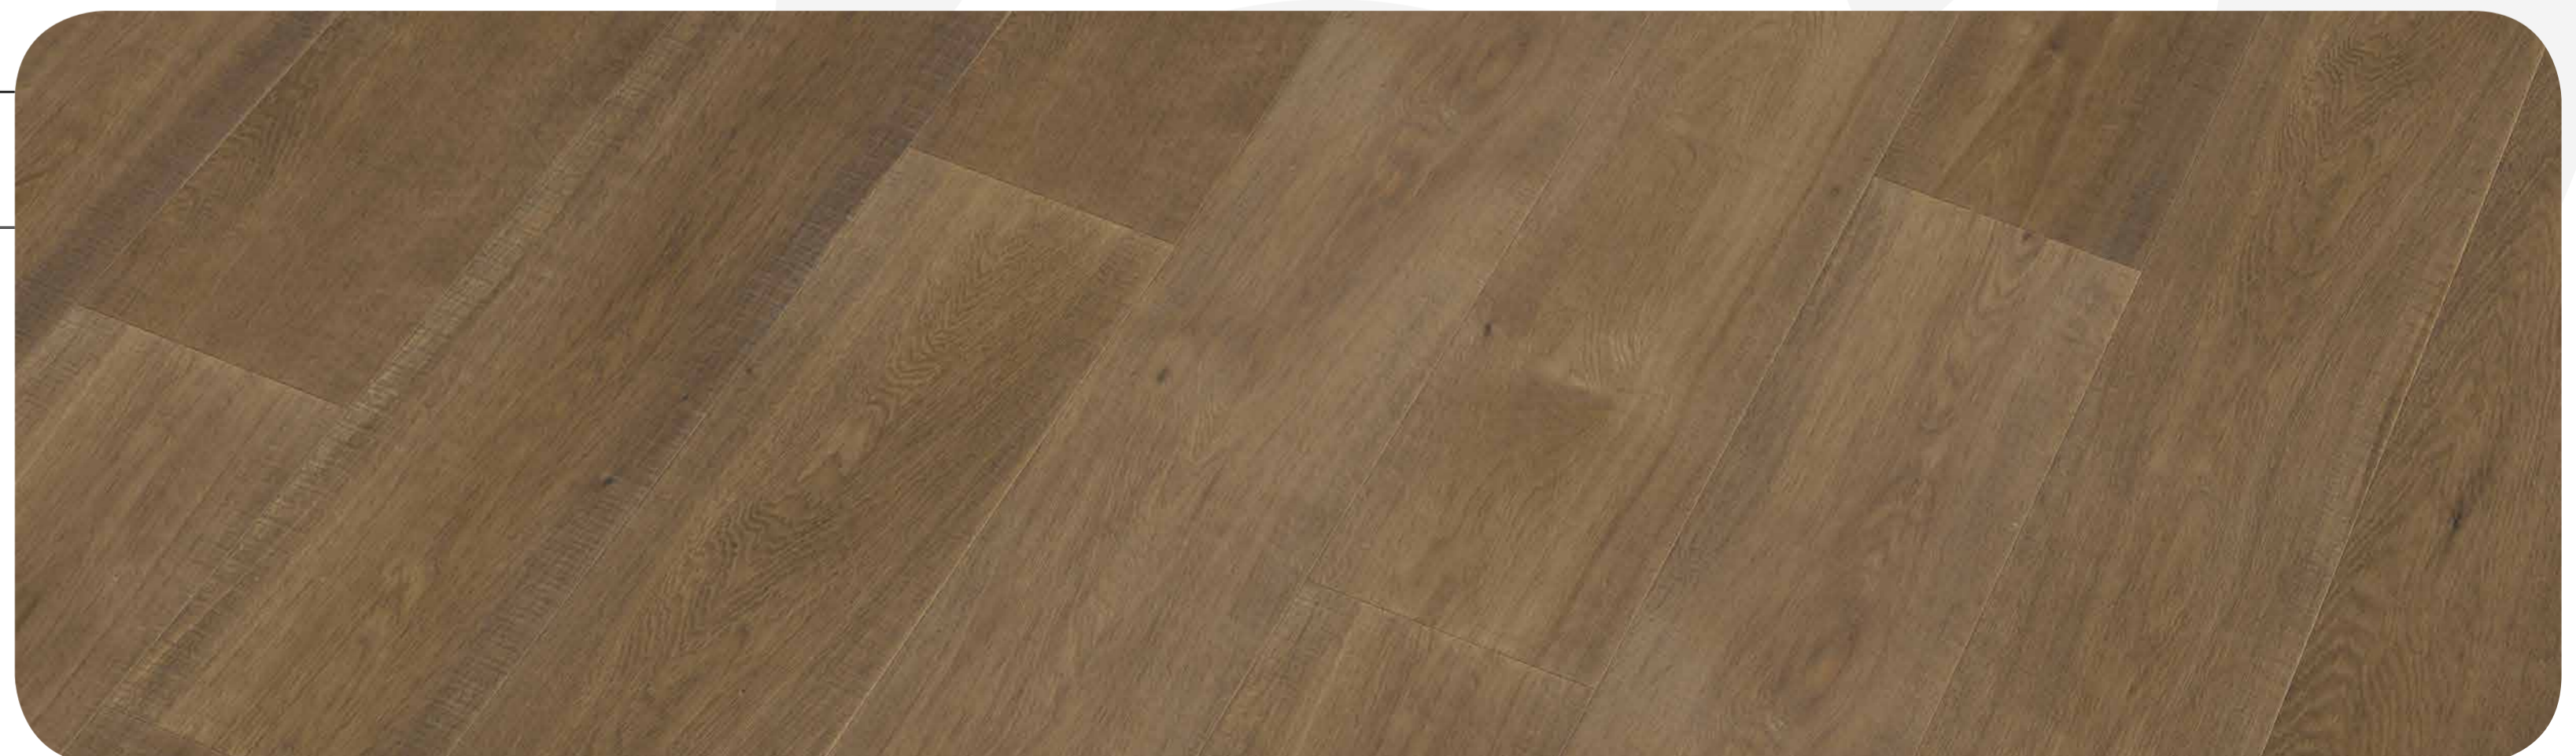

**LANDHAUSDIELE
189MM**

Eiche Reptile Mocca

Reptile Skin, geräuchert, patiniert
oxidativ natur geölt
1860 x 189 x 15 mm
Dropdown Clic mit manueller Fase
Geeignet für Fußbodenheizung
Systemlängenanteil erlaubt